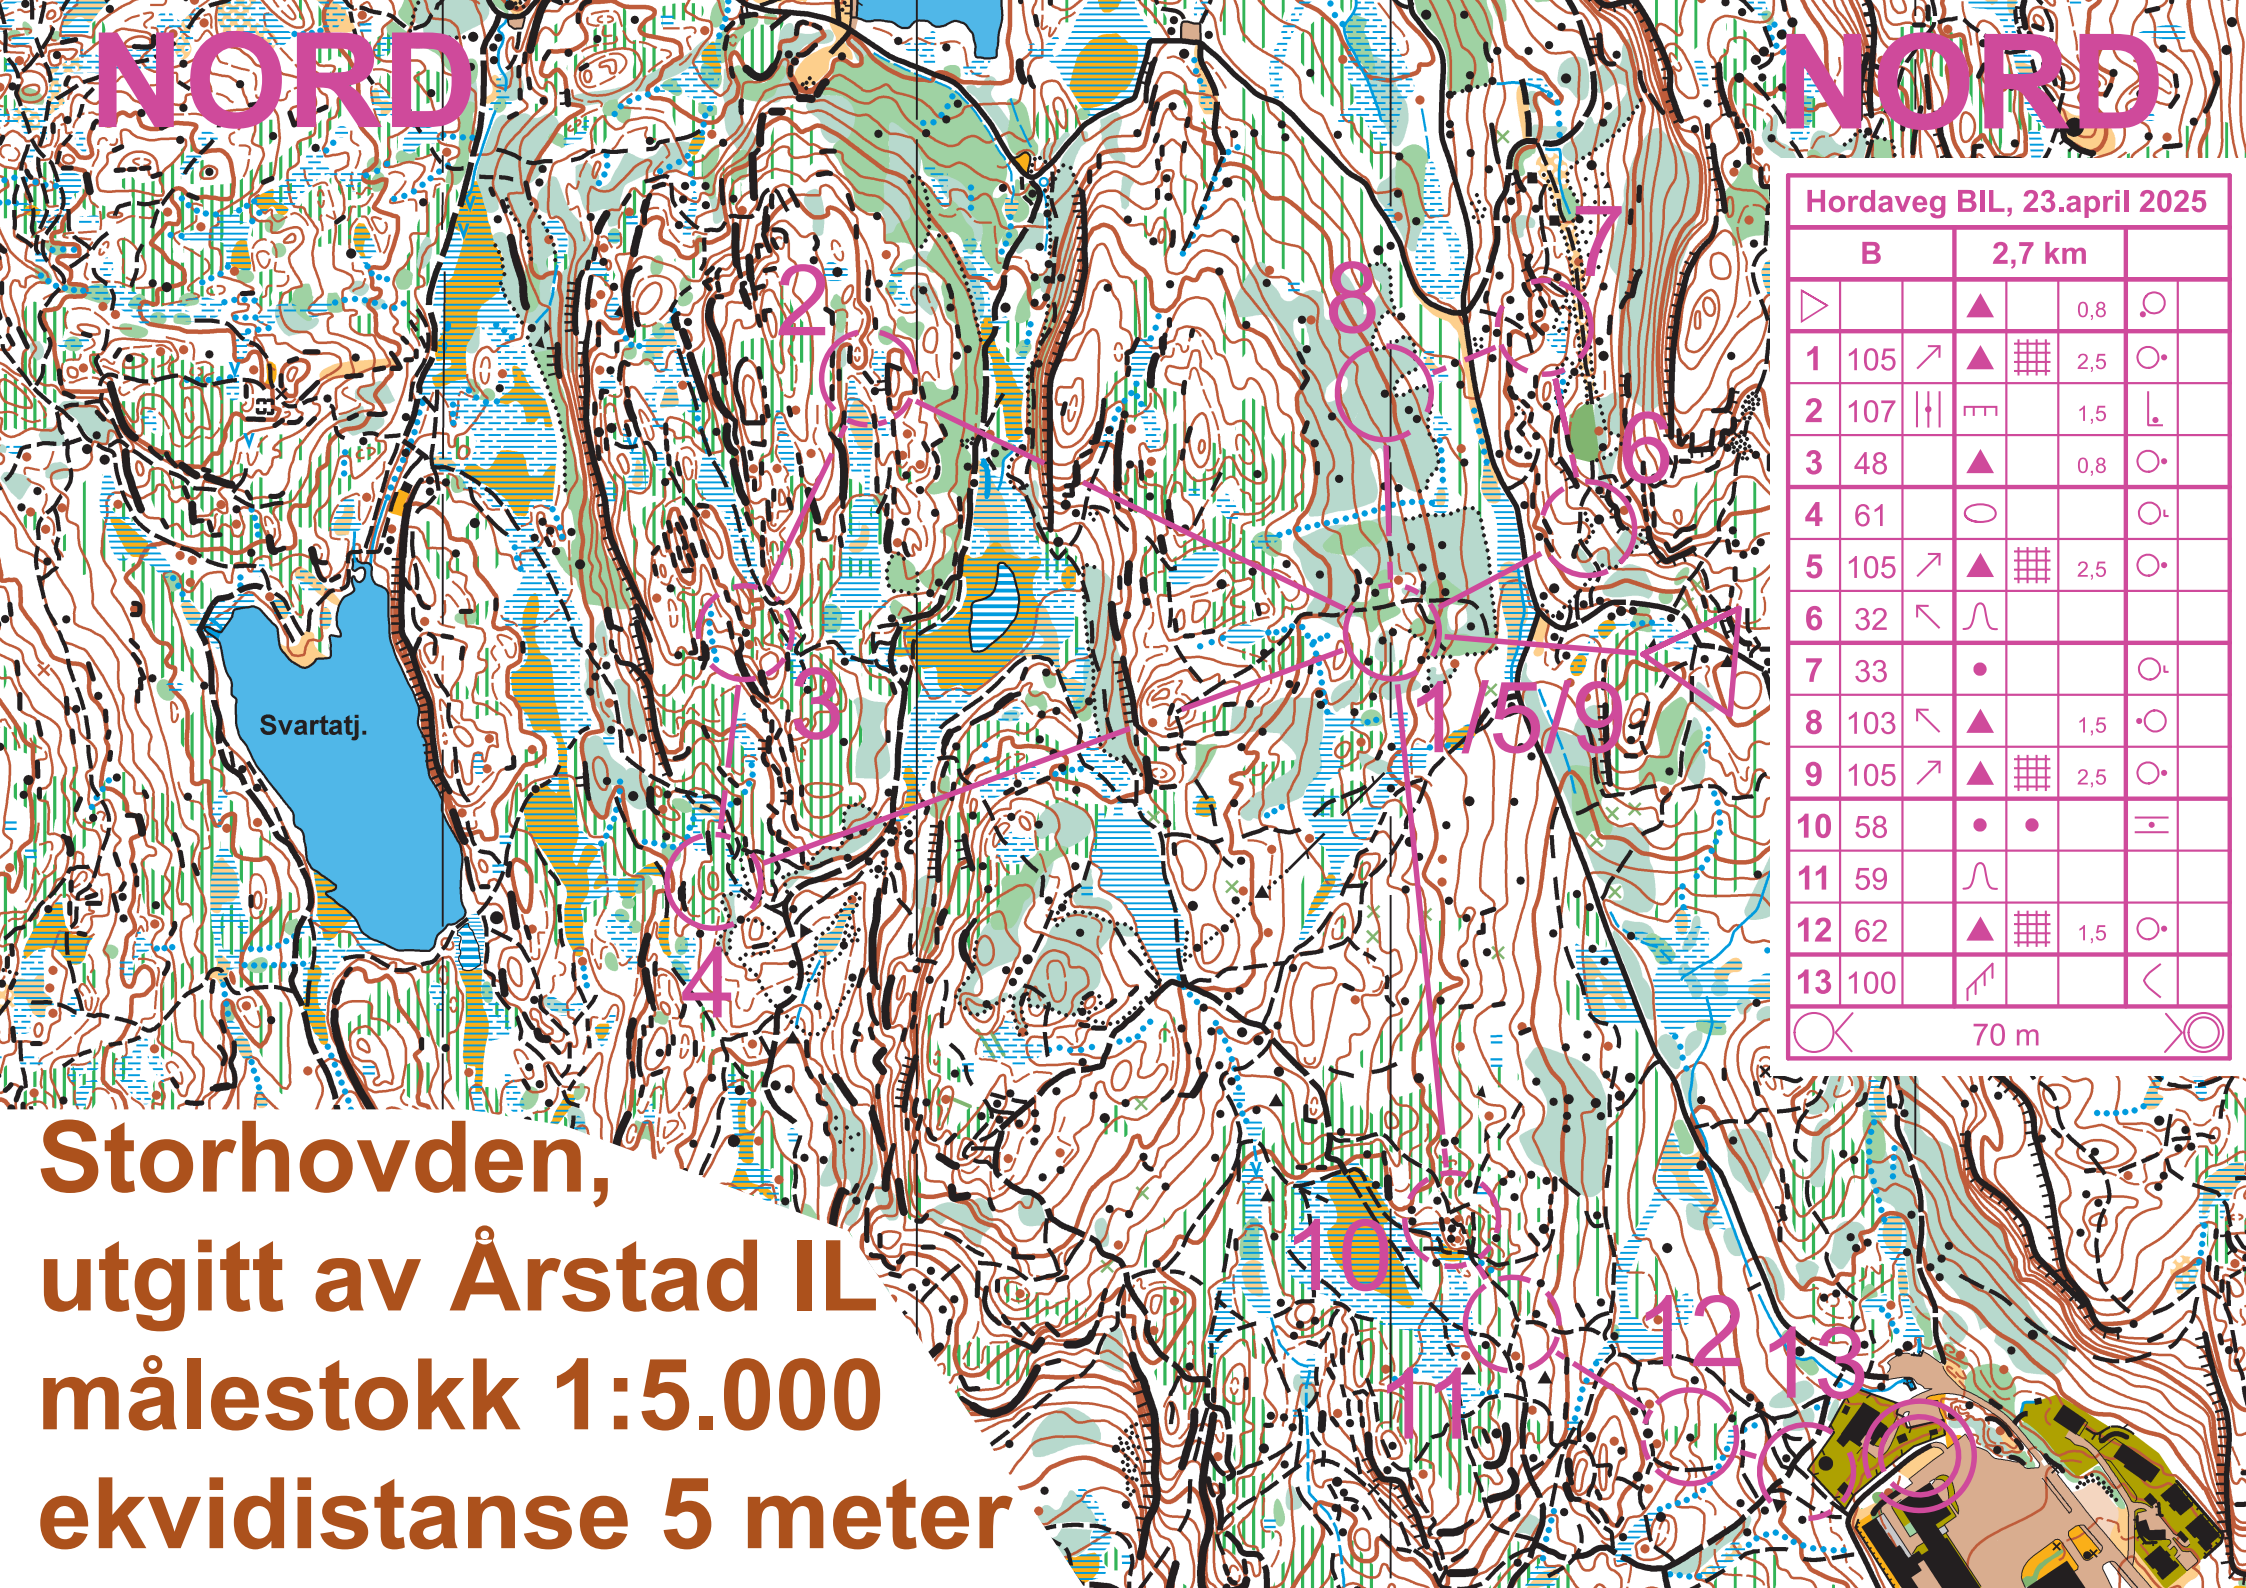

NORD

NORD

Hordaveg BIL, 23.april 2025

	B	2,7 km		
		▲	0,8	○
1	105 ↗	▲ #	2,5	○
2	107	≡	1,5	⊥
3	48	▲	0,8	○
4	61	○		○
5	105 ↗	▲ #	2,5	○
6	32 ↖	∩		
7	33	•		○
8	103 ↖	▲	1,5	○
9	105 ↗	▲ #	2,5	○
10	58	• •		≡
11	59	∩		
12	62	▲ #	1,5	○
13	100	↗		<

70 m

**Storhovden,
 utgitt av Årstad IL
 målestokk 1:5.000
 ekvidistanse 5 meter**

10
 11
 12
 13